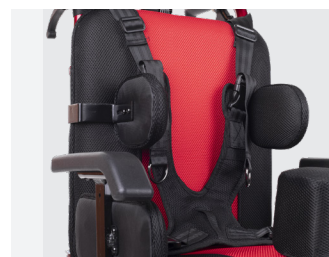

Balance infantil

Silla de ruedas
manual basculante

FICHA TÉCNICA

más de 50 años viviendo sin límites

! Nota importante

Las características técnicas indicadas son orientativas, ya que pueden presentar cambios de diseño según las necesidades de fabricación.

C / Amsterdam 1-3, 08191 Rubí, España

www.totalcare-europe.com

Balance infantil

SILLA DE RUEDAS MANUAL INFANTIL DE ALUMINIO BASCULANTE

La Balance Infantil es una silla de ruedas reclinable y basculante fabricada en aluminio. Gracias a la forma del respaldo, asegura un correcto alineamiento entre la cabeza y el tronco. Cuenta con reposapiés de serie regulables en altura, extraíbles por completo y abatibles. Incorpora un respaldo fabricado en plástico regulable en altura y reclinable hacia atrás.

Peso

Peso total	20 kg
Peso sin los reposapiés	18,10 kg
Peso máximo soportado	55 kg

Material

Aluminio

Color

Rojo / Azul

CARACTERÍSTICAS TÉCNICAS

Asiento	
Ancho del asiento (talla)	37 cm
Profundidad del asiento	35 cm
Tipo de asiento	Tela ignífuga
Respaldo	
Ancho del respaldo	37 cm
Alto del respaldo con reposacabezas	58 cm
Alto del respaldo sin reposacabezas	41 cm
Tipo de respaldo	Reclinable
Material del respaldo	Tela ignífuga
Reposabrazos	
Largo del reposabrazos	26 cm
Ancho del reposabrazos	5 cm
Tipo de reposabrazos	Fijo
Material del reposabrazos	Acolchado de inyección
Reposapiés	
Altura del reposapiés (regulable)	30 a 46 cm
Altura del reposapiés elevable	25° a 90°
Material del reposapiés	Plástico y aluminio
Tipo de reposapiés	Individuales, elevables, regulables y extraíbles
Ruedas	
Medidas ruedas delanteras	Ø15 cm
Medidas ruedas traseras	Ø38 cm
Ancho ruedas delanteras	3 cm
Ancho ruedas traseras	4 cm
Tipo de ruedas	Macizas
Otras características	
Arnés de seguridad	Sí
Control lateral	Sí, extraíble (de serie)
Frenos	Freno bloqueo
Plegable	Sí
Reposacabezas	Sí, extraíble (de serie)
Ruedas antivuelco	Sí
Taco abductor	Sí, extraíble (de serie)

Taco abductor

Reposapiés regulables

Silla basculante

Arnés de seguridad