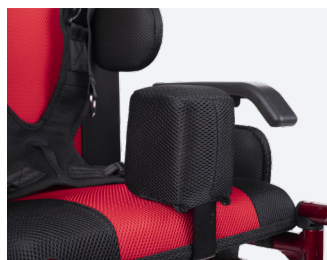

Balance infantil

Silla de ruedas
manual basculante

FICHA TÉCNICA

más de 50 años viviendo sin límites

! Nota importante

Las características técnicas indicadas son orientativas, ya que pueden presentar cambios de diseño según las necesidades de fabricación.

C / Amsterdam 1-3, 08191 Rubí, España

www.totalcare-europe.com

Balance infantil

SILLA DE RUEDAS MANUAL INFANTIL DE ALUMINIO BASCULANTE

La Balance Infantil es una silla de ruedas reclinable y basculante fabricada en aluminio. Gracias a la forma del respaldo, asegura un correcto alineamiento entre la cabeza y el tronco. Cuenta con reposapiés de serie regulables en altura, extraíbles por completo y abatibles. Incorpora un respaldo fabricado en plástico regulable en altura y reclinable hacia atrás.

Taco abductor

Reposapiés regulables

Silla basculante

Arnés de seguridad